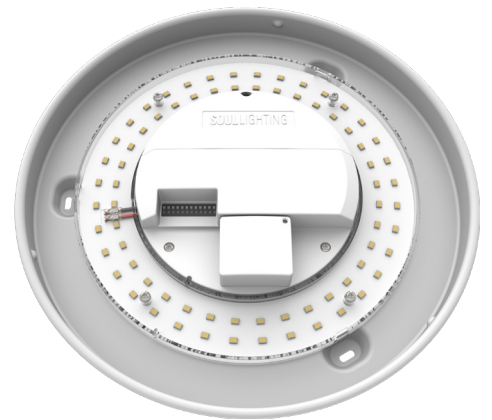

Täckring (tillbehör)

Byter du ut en större armatur sparar du tid och pengar på att använda en täckring istället för att behöva måla om.