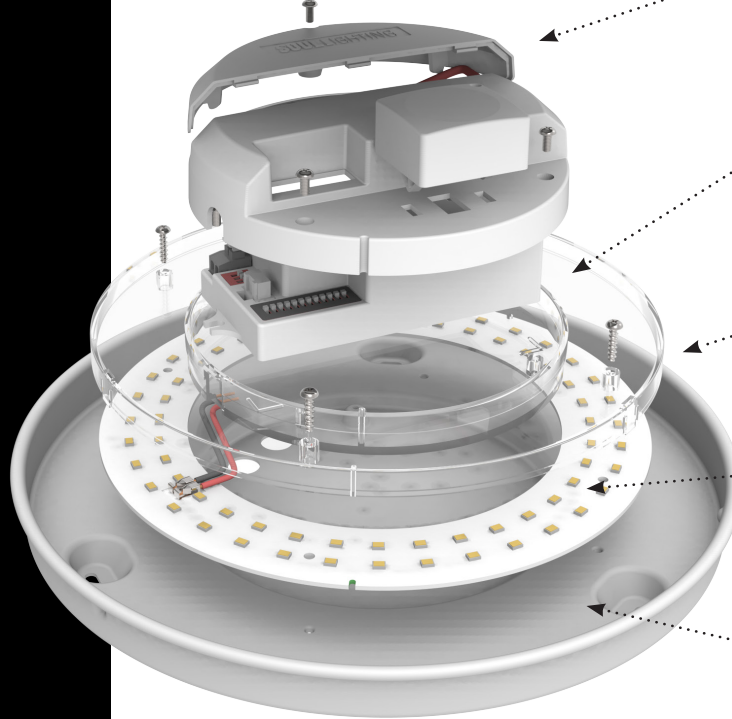

# LED-Plafond IDA

## Kupa

Ger en jämn ljusfördelning, tålig mot temperaturer och är UV-beständig.

## Driver

Inställningar med DIP-brytare gör det enkelt att ställa in en eller flera armaturer med önskad funktion.

## LED-lampor

Monterat på aluminumsubstrat för en effektiv värmeavledning och maximal livslängd.